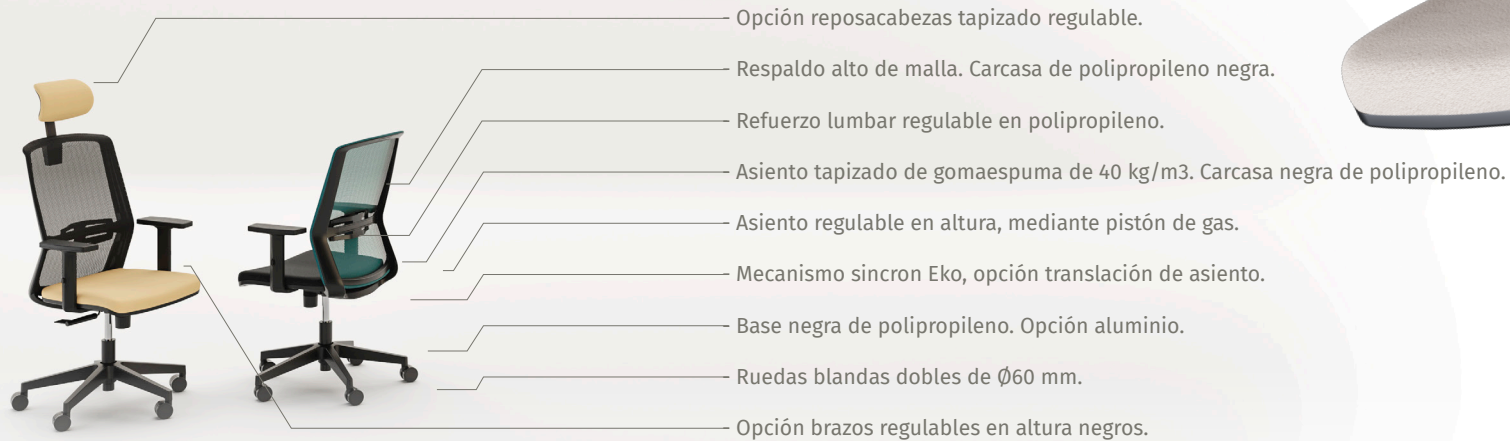

## Opciones:

Base aluminio

Sincron Eko + trasla

Brazos 3d