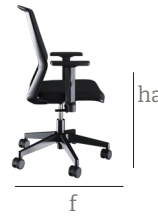

a= 59 cm
h= 1262 - 135 cm
f= 59 cm
ha= 48 - 61 cm