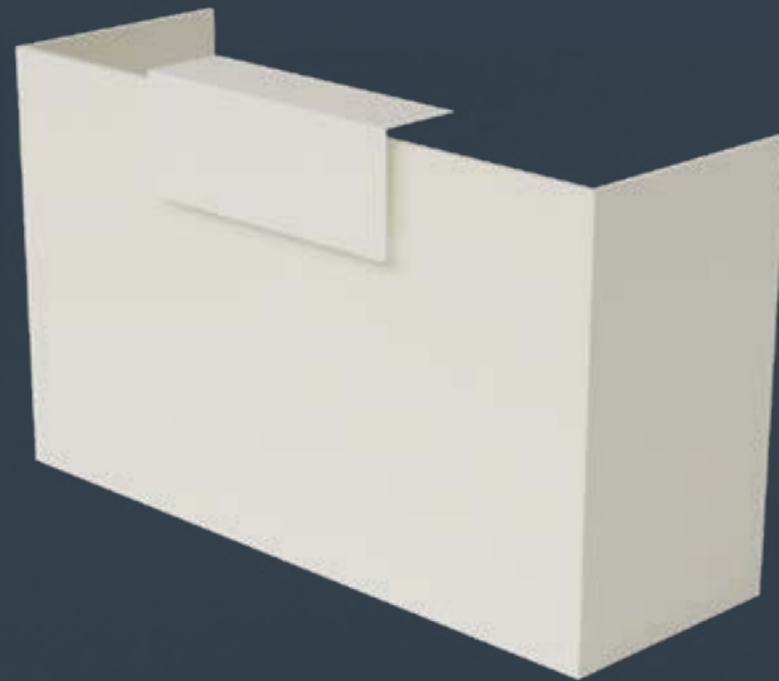

En el interior del mostrador encontramos una superficie horizontal como escritorio que está dispuesta a la altura de una mesa estándar. De esta manera es muy cómodo trabajar sentado.

Con nueve acabados de melamina y tres para la repisa metálica podemos combinar diferentes acabados para la repisa, el zócalo y el resto de la estructura.

M7 recto 1400 x 619 x 1090 mm, acabado blanco para la estructura y grafito para el zócalo.

M7 droit 1400 x 619 x 1090 mm, finition blanche pour la structure et graphite pour la le socle.

Moderno

Las líneas rectas y la combinación de materiales crean en el mostrador M7 un estilo moderno y heterogéneo.

Moderne

Les lignes droites et la combinaison de matériaux créent un style moderne et hétérogène au comptoir M7.

Skin

Centro de
estética

M7 recto 1800 x 619 x 1090 mm, acabado haya para la estructura y blanco para el zócalo y la repisa.

Droit M7 1800 x 619 x 1090 mm, finition hêtre pour la structure et blanc pour le socle et le tôle.

Medidas: Dimensions:

M7:
 Fondo / Profundité: 619 mm.
 Largo / Largeur: 1200, 1400, 1600,
 1800 o 2000 mm.
 Alto / Hauteur: 1090 mm.