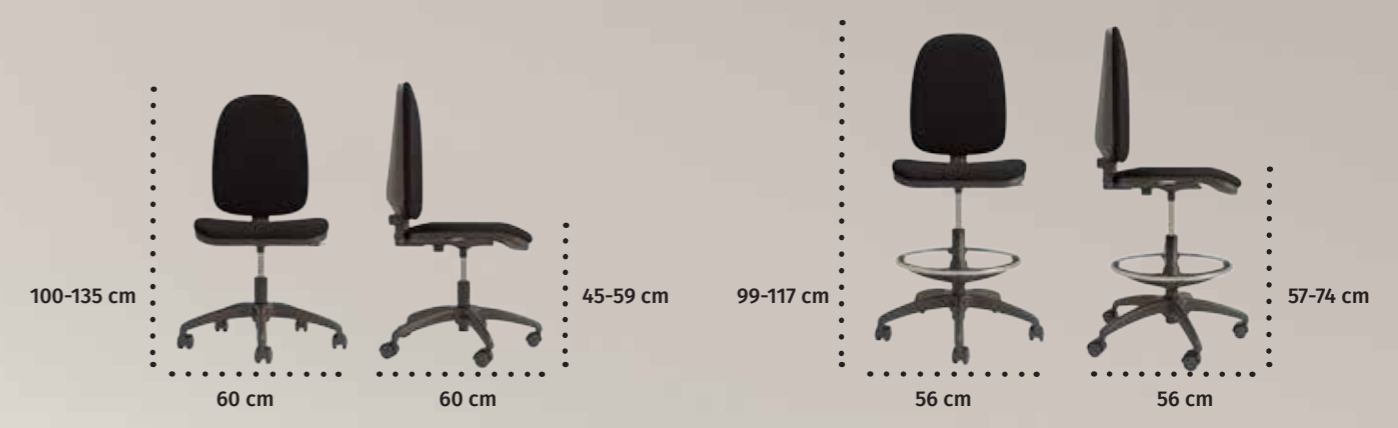

Versiones: Versions:

Técnico: Technique:

- Respaldo alto y tapizado, gomaespuma de 25 kg de densidad.
- Regulable en altura.
- Asiento tapizado, gomaespuma de 30 kg de densidad.
- Mecanismo contacto permanente.
- Ruedas duras.
- Base de polipropileno negro, opción de base en aluminio pulido.
- Opción de brazos fijos.
- Opción de brazos regulables en altura.
- Opción de ruedas blandas.
- Versión taburete disponible.

- Haut dossier et tapissée, mousse de 25 kg de densité.
- Réglable en hauteur.
- Siège tapissée, mousse de 30 kg de densité.
- Mécanisme contact permanent.
- Roulettes dures.
- Base en polypropylène noir, option de base en aluminium poli.
- Option accoudoirs fixes.
- Option accoudoirs réglables en hauteur.
- Option de roulettes sold dure
- Version tabouret disponible.

Medidas: Dimensions: